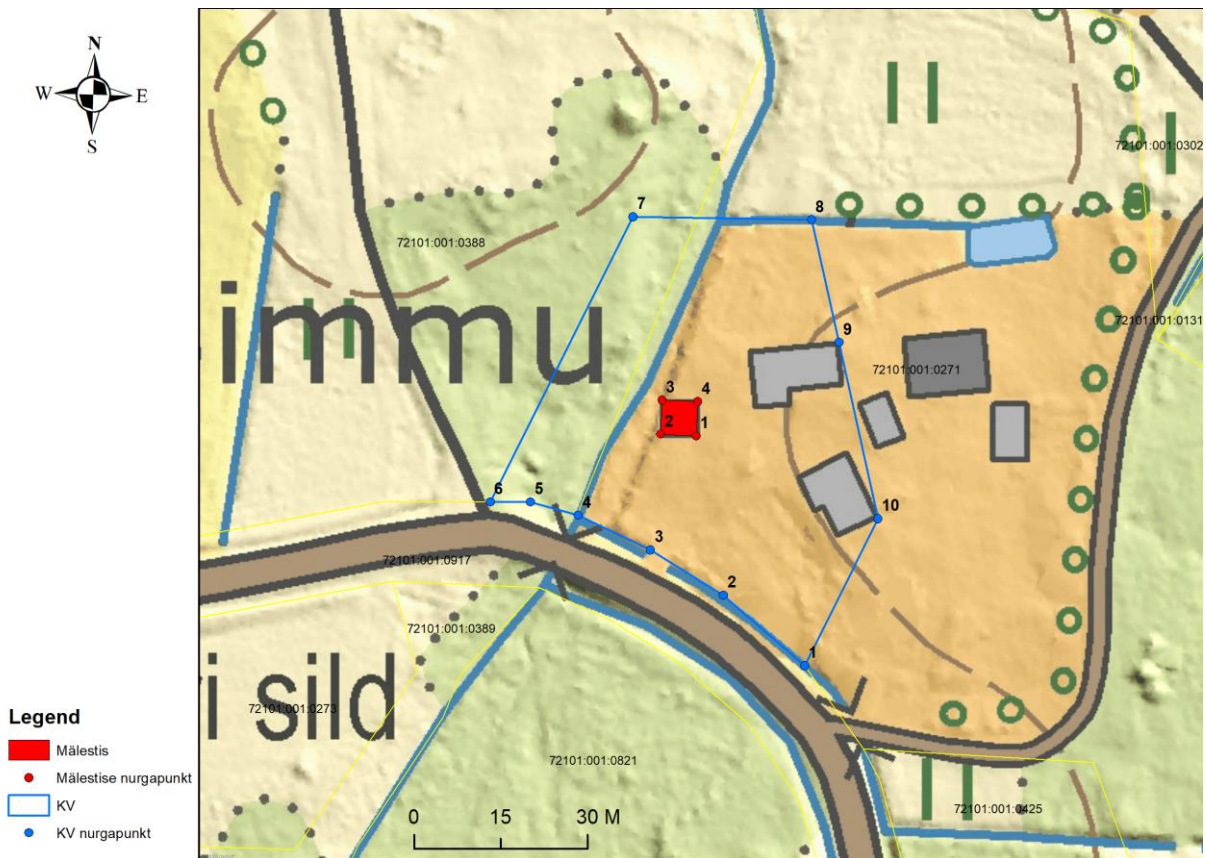

Lisa 1 kaart Simmu talu vesiveski asukoht ja kaitsevöönd

Mälestise nurgapunktide koordinaadid:

Nr	X	Y
1	6449558	390974,1
2	6449558	390967,9
3	6449564	390968,1
4	6449564	390974,3

Kaitsevööndi nurgapunktide koordinaadid:

Nr	X	Y
1	6449518	390992,9
2	6449530	390978,8
3	6449538	390966,1
4	6449544	390953,6
5	6449546	390945,3
6	6449546	390938,3
7	6449596	390963,1
8	6449595	390994
9	6449574	390998,8
10	6449543	391005,6